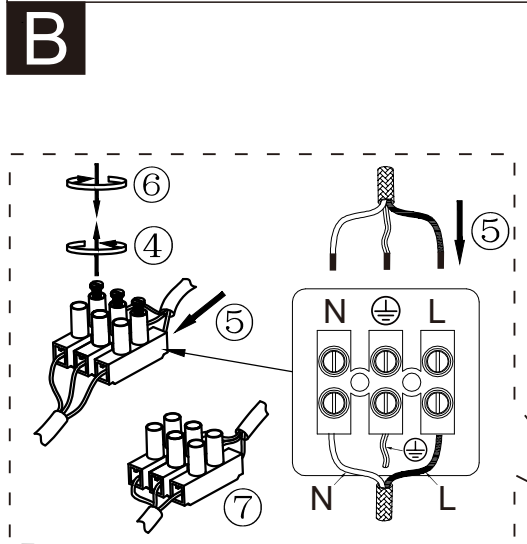

GLOBO

LIGHTING

www.globo-lighting.com

67830-18

GLOBO Handels GmbH
Gewerbestr. 3
A-9184 Sankt Peter