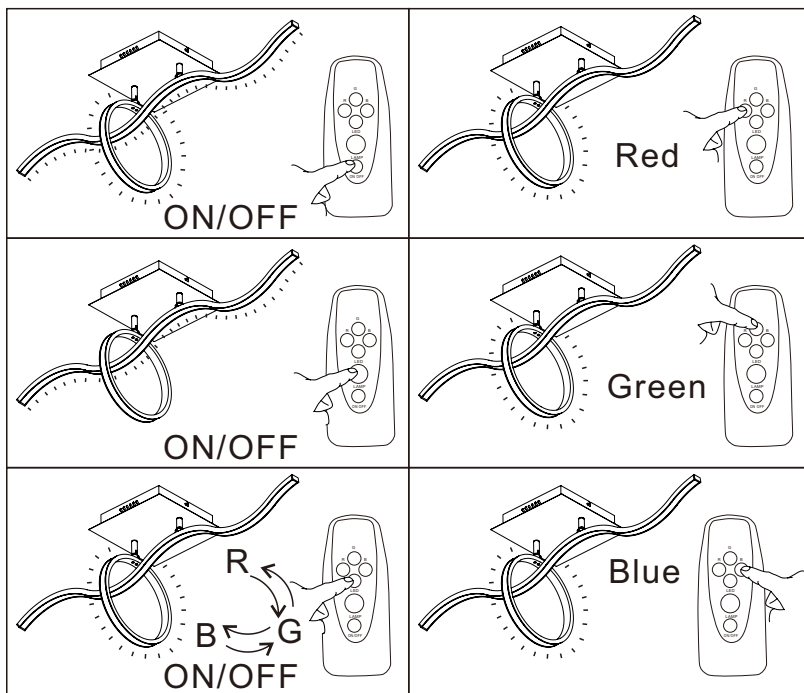

GLOBO

LIGHTING

www.globo-lighting.com

67830-18

GLOBO Handels GmbH
Gewerbestr. 3
A-9184 Sankt Peter